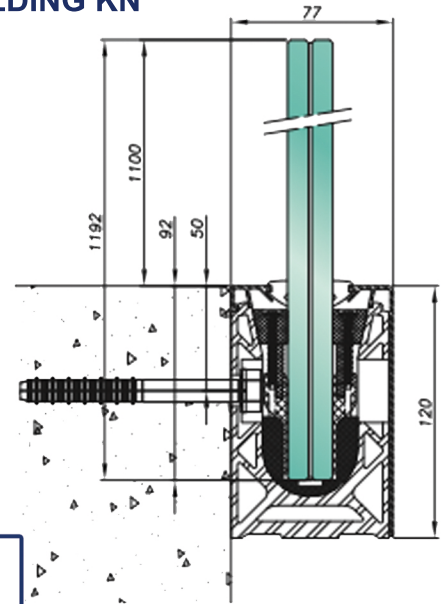

VIVES, KORTRIJK

SABCO ZIJMONTAGE 00 70 11

GOEDKEURING LEVEREN EN PLAATSEN + VERMELDING KN

	GLAS SAMENSTELLING	WIND KLASSE	STADION CFR KB	KUST	STAD	BELASTING
00 70 11 SM	GG 88.2 DG41	3			40m	3 KN
	GG 1010.2 DG41	5		5m	85m	3 KN

**EENVOUDIGE MONTAGE
IN 6 STAPPEN**