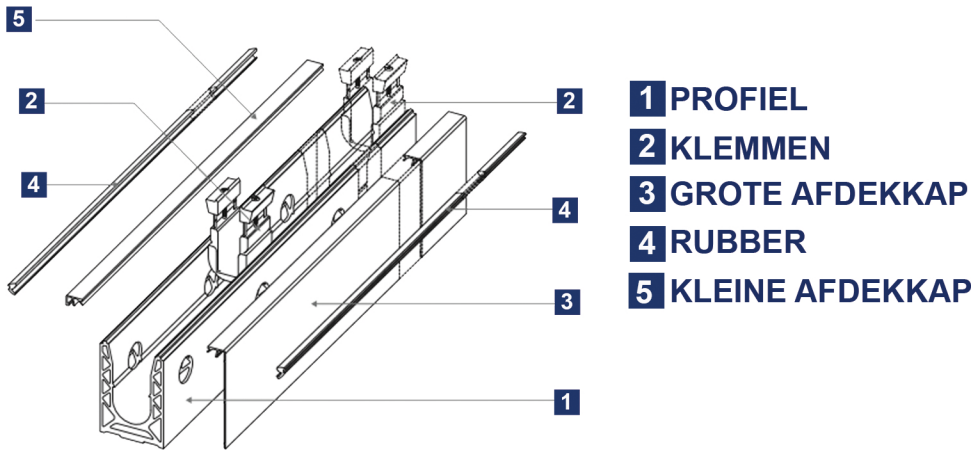

VIVES, KORTRIJK

SABCO ZIJMONTAGE 00 70 11

GOEDKEURING LEVEREN EN PLAATSEN + VERMELDING KN

	GLAS SAMENSTELLING	WIND KLASSE	STADION CFR KB	KUST	STAD	BELASTING
00 70 11 SM	GG 88.2 DG41	3			40m	3 KN
	GG 1010.2 DG41	5		5m	85m	3 KN

**EENVOUDIGE MONTAGE
IN 6 STAPPEN**